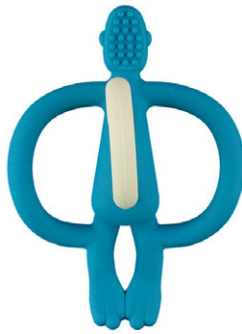

**HECHO DE UNA SILICONA SUAVE Y SEGURA
ES EL MORDEDOR Y EL COMPAÑERO
DE MODA DE LOS BEBES**

Con un innovador y especial diseño,
ESTIMULA EL DESARROLLO DE LA PSICOMOTRICIDAD FINA
Y LOS SENTIDOS DE LA VISTA, EL GUSTO Y EL TACTO DEL BEBÉ

Los brazos, piernas y cola del Monkey son estupendas y fáciles asas para las pequeñas manitas del bebé. ¡El entretenimiento está garantizado!

Se puede lavar fácilmente en el lavaplatos

Es ideal como cepillo de dientes de aprendizaje

Se puede enfriar en el congelador para conseguir efecto calmante

Encuentra tu Monkey en ocho divertidos colores. ¡Una estupenda colección!

Es un producto no tóxico, amigable con el medio ambiente, BPA free y la silicona esta aprobada para uso alimenticio.

Mide: 11 cm. altura x 8,5 cm. ancho x 5,5 cm. profundidad

ADECUADO PARA EL PERIODO DE DENTICIÓN, las pequeñas púas de la parte posterior de la cabeza de Monkey, reconfortan al bebé y permiten aplicar un gel para conseguir un mejor efecto calmante.